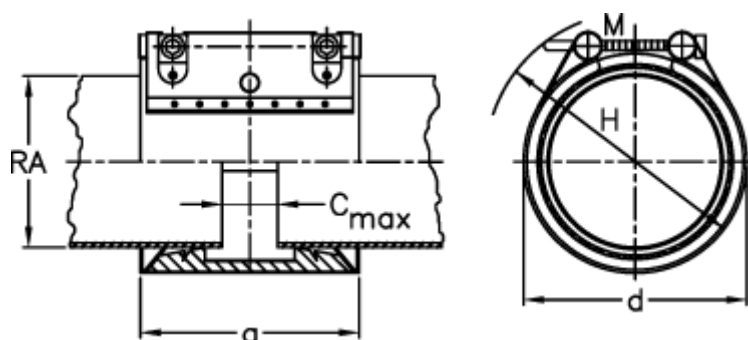

Varenummer: 025799200028
Beskrivelse: Norma Connect rørkobling
GRIP E W4 Ø=28,0 EPDM, 16 bar

Mål

a	= 67
C max med båndindlæg	= 3
d	= 50
H	= 70
M (Skrue)	= M8
Nominelt tryk (bar)	= 16
RA	= 28
RA min-RA max	= 27,5-28,5